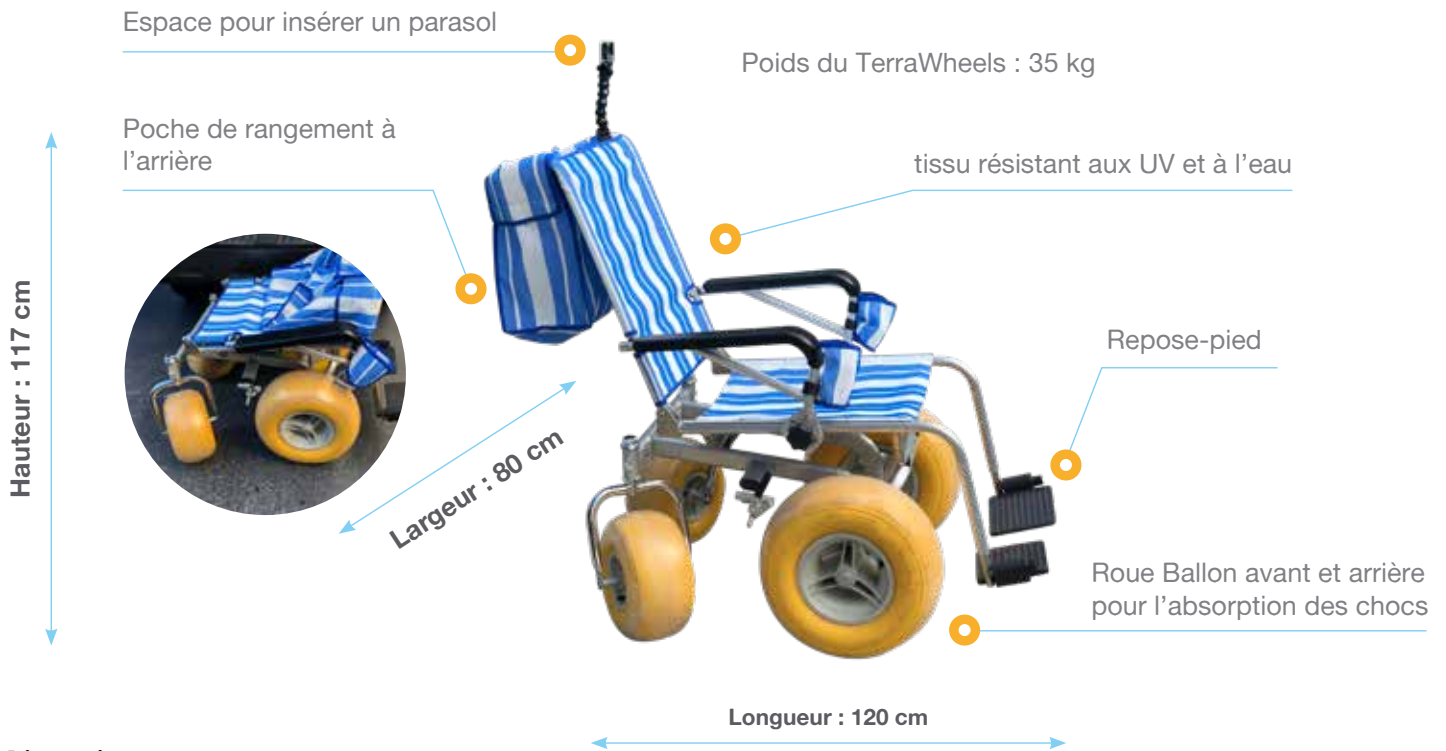

GUIDE TECHNIQUE TERRAWHEELS

I. CARACTÉRISTIQUES GÉNÉRALES

Produit : TerraWheels est un fauteuil tout-terrain pour personnes à mobilité réduite, idéal pour la promenade sur terrains meubles.

SOMMAIRE

- I. Caractéristiques générales
- II. Accessoires du produit
- III. Conditions d'utilisation
- IV. Garantie
- V. Références

Dimensions :

Largeur :

(entre les accoudoirs) : 80 cm

Longueur : 120 cm

Hauteur : 117 cm

Poids : 40 kilos

Couleurs :

Rayures verticales bleues et blanches, roues ballons jaunes

Matériaux :

Son large dossier, fabriqué avec un tissu résistant aux UV et à l'eau, est conçu pour offrir un confort maximal en prenant le soleil.

Composition :

- Roues : pneumatique caoutchouc
- Essieu : acier inoxydable
- Châssis : aluminium pliant
- Chariot : inoxydable

Espace pour insérer un parasol :

Nous avons inclus un espace pour insérer un parasol. Attention aucun parasol n'est inclus avec le TerraWheels.

Ceinture ventrale :

Le fauteuil TerraWheels dispose d'une ceinture ventrale afin d'éviter toute chute lors des déplacements. Les utilisateurs peuvent ainsi profiter des joies d'une promenade avec stabilité et confort.