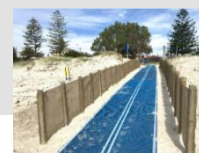

Tiralo évolue facilement sur tous les types de sol, sable ou galets, et il permet ainsi à tout passager accompagné d'accéder à la plage, de s'y promener, et de se baigner en eau calme avec un accompagnateur.

Il est particulièrement maniable. Une fourche articulée permet à une seule personne de le mouvoir sur rampe d'accès, plage,... jusqu'à la mer. Ses roues basses pressions servent d'amortisseur. Son design et son ergonomie permettent une utilisation prolongée et un confort inégalé. Le flotteur monobloc entièrement inclinable facilite l'installation du passager. La toile d'assise repose le corps de l'utilisateur.

LACS

PISCINES

Quels sont nos produits complémentaires ?

Mobi-mat® Tapis d'accès

Mobi-roller™ Dérouleur de tapis

Mobi-com™ Tapis de communication

Mobi-fence™ Barrière anti-sable Tri-X

 info@mobi-mat.com