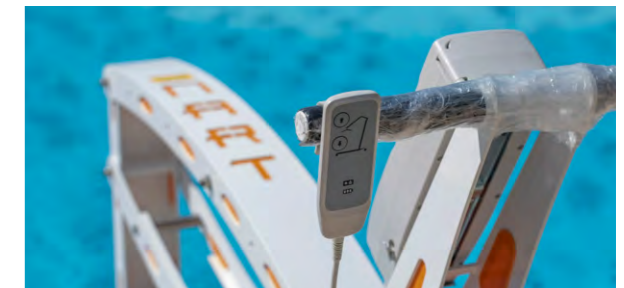

ATOUTS

- Batterie détachable, rechargeable avec indicateur de charge
- Facile d'utilisation
- Très sécurisé : bouton d'arrêt d'urgence, ceinture, repose pieds
- Temps de descente : 45 sec. / Temps de montée : 55 sec.
- Descente à 70cm sous le rebord de la piscine