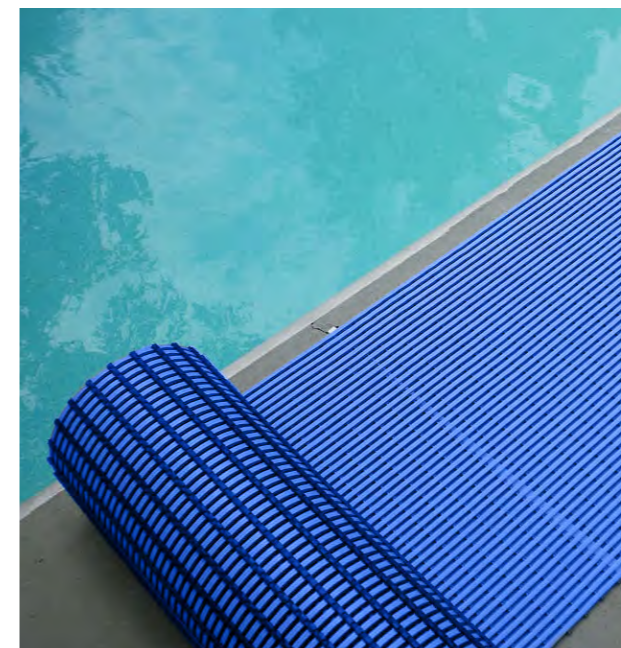

GRASSMAT

Le tapis pour renforcer l'accès au gazon

Le tapis Grassmat protège, renforce et stabilise les zones de gazon. C'est la solution idéale pour garder vos espaces verts sains et offrir une voie d'accès fiable (piétons et véhicules) de manière rapide et efficace.

2 solutions pour 2 usages :

- Grassmat 1,6 kg / m² : Idéal pour un usage piéton, PMR ou véhicules légers (< 3.5 tonnes).
- Grassmat 2 kg / m² : Idéal pour usage intensif pour véhicules légers (< 3.5 tonnes) ou pour le passage de véhicules lourds (jusqu'à 15 tonnes).

ATOUS

- Installation rapide et facile : 5 cavaliers fournis par m²
- Antidérapant
- Évite l'enlèvement
- Facile à nettoyer
- Résistant aux rayons UV
- Facilement modulable
- Laisse l'herbe pousser à travers les mailles

Couleur
Vert
2 poids
1,6 kg / m² 2 kg / m²
2 largeurs
1 m - 2 m
Longueur
Sur-mesure
Utilisation
Herbe (sol drainé)

Découpes réalisables par Accessrec

WETMAT

Le tapis pour sécuriser vos zones humides et glissantes

Wetmat est un tapis destiné aux zones humides à fort trafic. Ce tapis antidérapant est idéal pour sécuriser et préserver l'hygiène de vos piscines, jacuzzis ou vestiaires à l'intérieur comme à l'extérieur.

ATOUS

- Antidérapant
- Antifongique
- Drainage instantané
- Facile à nettoyer
- Modulable
- Facile à installer

Couleur
Bleu océan
Poids
5,5 kg / m²
Largeur
1 m
Longueur
Sur-mesure
Épaisseur
10 mm
Utilisation
Sol glissant

Pour éviter les glissades et pour une hygiène des pieds préservée !

Découpes réalisables par Accessrec