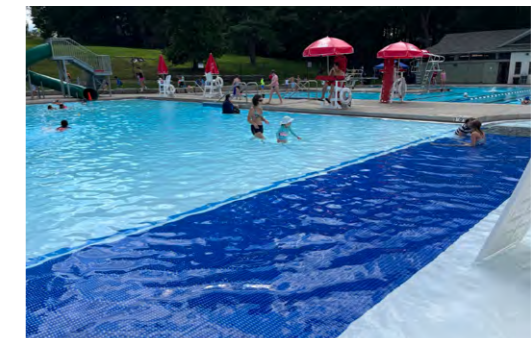

GRASSMAT

Le tapis pour renforcer l'accès au gazon

Le tapis Grassmat protège, renforce et stabilise les zones de gazon. C'est la solution idéale pour garder vos espaces verts sains et offrir une voie d'accès fiable (piétons et véhicules) de manière rapide et efficace.

2 solutions pour 2 usages :

- Grassmat 1,6 kg / m² : Idéal pour un usage piéton, PMR ou véhicules légers (< 3.5 tonnes).
- Grassmat 2 kg / m² : Idéal pour usage intensif pour véhicules légers (< 3.5 tonnes) ou pour le passage de véhicules lourds (jusqu'à 15 tonnes).

ATOUS

- Installation rapide et facile : 5 cavaliers fournis par m²
- Antidérapant
- Évite l'enlèvement
- Facile à nettoyer
- Résistant aux rayons UV
- Facilement modulable
- Laisse l'herbe pousser à travers les mailles

Couleur
Vert
2 poids
1,6 kg / m² 2 kg / m²
2 largeurs
1 m - 2 m
Longueur
Sur-mesure
Utilisation
Herbe (sol drainé)

Découpes réalisables par Accessrec

WETMAT

Le tapis pour sécuriser vos zones humides et glissantes

Wetmat est un tapis destiné aux zones humides à fort trafic. Ce tapis antidérapant est idéal pour sécuriser et préserver l'hygiène de vos piscines, jacuzzis ou vestiaires à l'intérieur comme à l'extérieur.

ATOUS

- Antidérapant
- Antifongique
- Drainage instantané
- Facile à nettoyer
- Modulable
- Facile à installer

Couleur
Bleu océan
Poids
5,5 kg / m²
Largeur
1 m
Longueur
Sur-mesure
Épaisseur
10 mm
Utilisation
Sol glissant

Pour éviter les glissades et pour une hygiène des pieds préservée !

Découpes réalisables par Accessrec