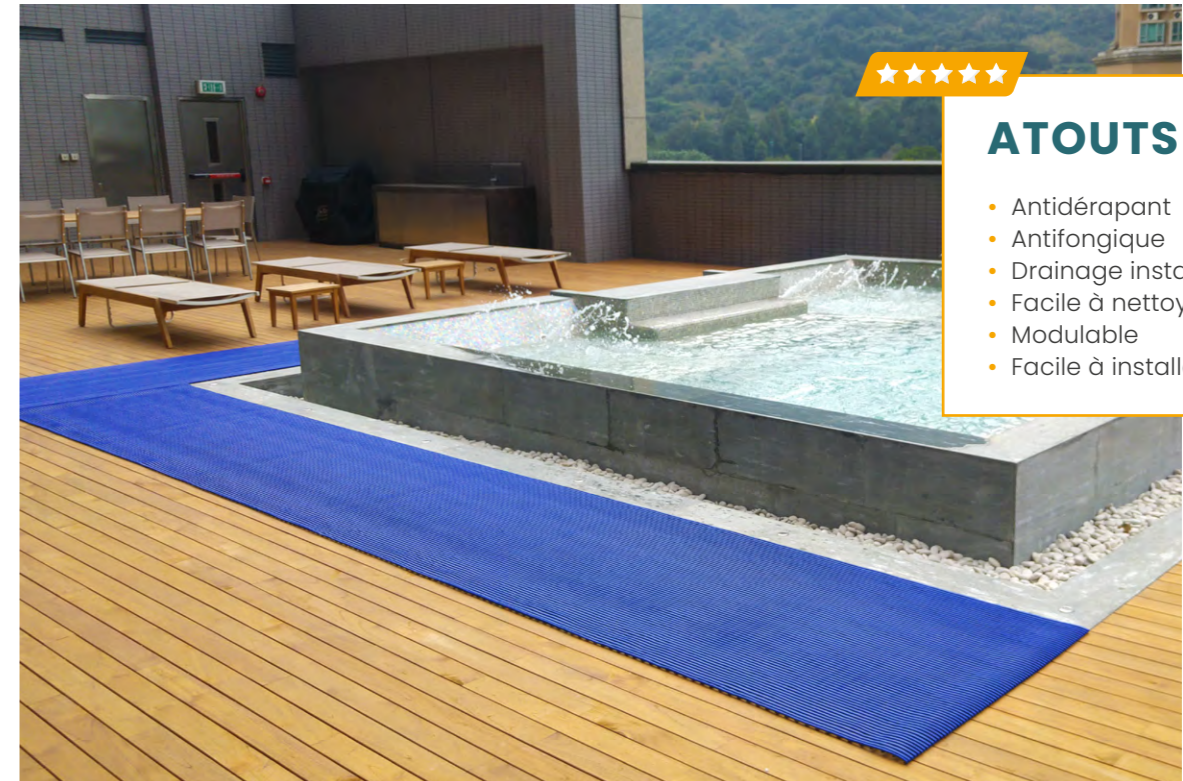

Le tapis pour sécuriser vos zones humides et glissantes

Wetmat est un tapis destiné aux zones humides à fort trafic. Ce tapis antidérapant est idéal pour sécuriser et préserver l'hygiène de vos piscines, jacuzzis ou vestiaires à l'intérieur comme à l'extérieur.