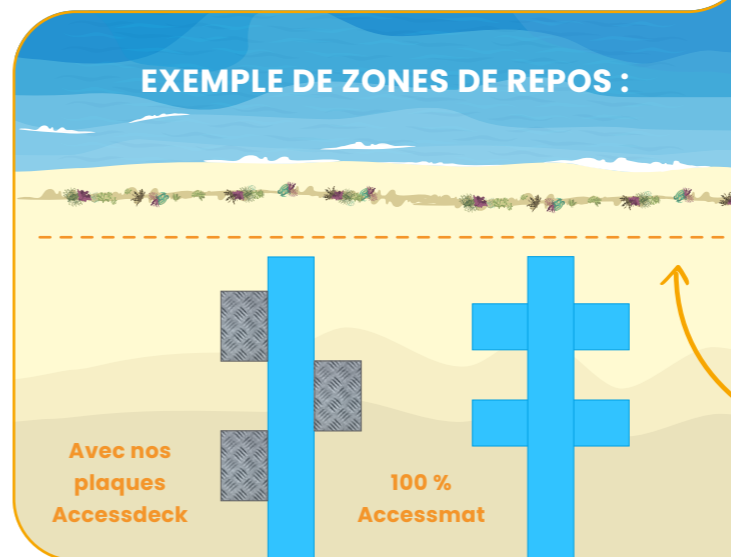

ACCESSMAT

Des solutions sur-mesure

Accessmat est le meilleur tapis pour permettre la circulation des piétons, des poussettes ou des fauteuils roulants sur le sable.

Nous pouvons réaliser des virages sur-mesure pour adapter notre tapis parfaitement à votre site.

Pour un meilleur confort des usagers, et principalement des fauteuils roulants, Handiplage privilégie l'installation de zones de repos :

Limiter votre tapis Accessmat au niveau maximal de l'eau sinon la laisse de mer le rendra inutilisable.