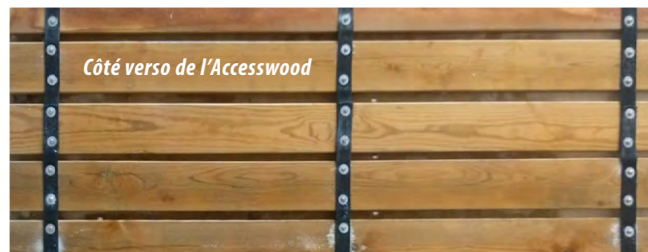

DIMENSIONS D'UNE LAME :

- **Longueur :** 990 mm ou 1490 mm
- **Largeur :** 95 mm
- **Épaisseur :** 21 mm

Côté verso de l'Accesswood

Lattes reliées par des sangles imputrescibles en polyester