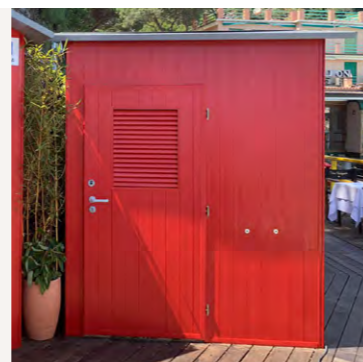

Le vestiaire de plage en PVC

P.39

ROMY

Le vestiaire de plage PMR en PVC

SUNBED

Le transat PMR surélevé

Le transat PMR Sunbed dispose d'une hauteur d'assise spécialement pensée pour le transfert depuis un fauteuil (53cm). Très confortable et durable, il s'agit de la solution idéale pour profiter du soleil !