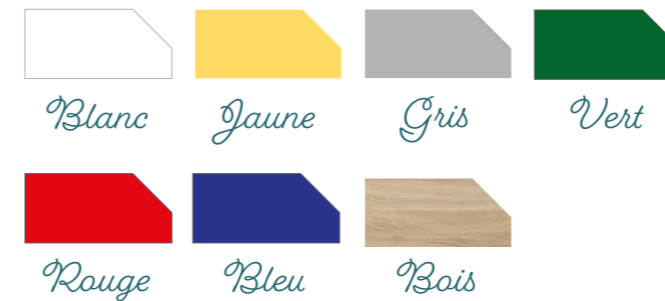

7 COULEURS DISPONIBLES

ATOUTS

- Répond aux normes d'accessibilité
- Solution économique
- Barres d'appui intérieure, miroir, assise et Patère
- Résistant à l'environnement marin
- En accord avec la loi Littoral
- Verrouillage de l'extérieur - anti-vandalisme
- Installation et désinstallation faciles :

MATÉRIAUX :

- Cette structure en PVC est composée de profilés extrudés qui s'assemblent comme des briques. Ces profilés peuvent être renforcés avec du bois ou de l'aluminium pour permettre la fixation d'équipements aux cloisons (patères, lavabo, main courante,...).
- Les profilés sont également un atout important pour le passage de câbles électriques (installation lumineuse ou prise électrique).

DIMENSIONS INTÉRIEURES :

Largeur	Profondeur	Hauteur
100 cm	110 cm	200 cm

DIMENSIONS EXTÉRIEURES :

Largeur	Profondeur	Hauteur
108 cm	118 cm	210 cm

MATÉRIAUX :

- Cette structure en PVC est composée de profilés extrudés qui s'assemblent comme des briques. Ces profilés peuvent être renforcés avec du bois ou de l'aluminium pour permettre la fixation d'équipements aux cloisons (patères, lavabo, main courante,...).
- Les profilés sont également un atout important pour le passage de câbles électriques (installation lumineuse ou prise électrique).

DIMENSIONS INTÉRIEURES :

Largeur	Profondeur	Hauteur
180 cm	180 cm	245 cm

DIMENSIONS EXTÉRIEURES :

Largeur	Profondeur	Hauteur
188 cm	188 cm	250 cm